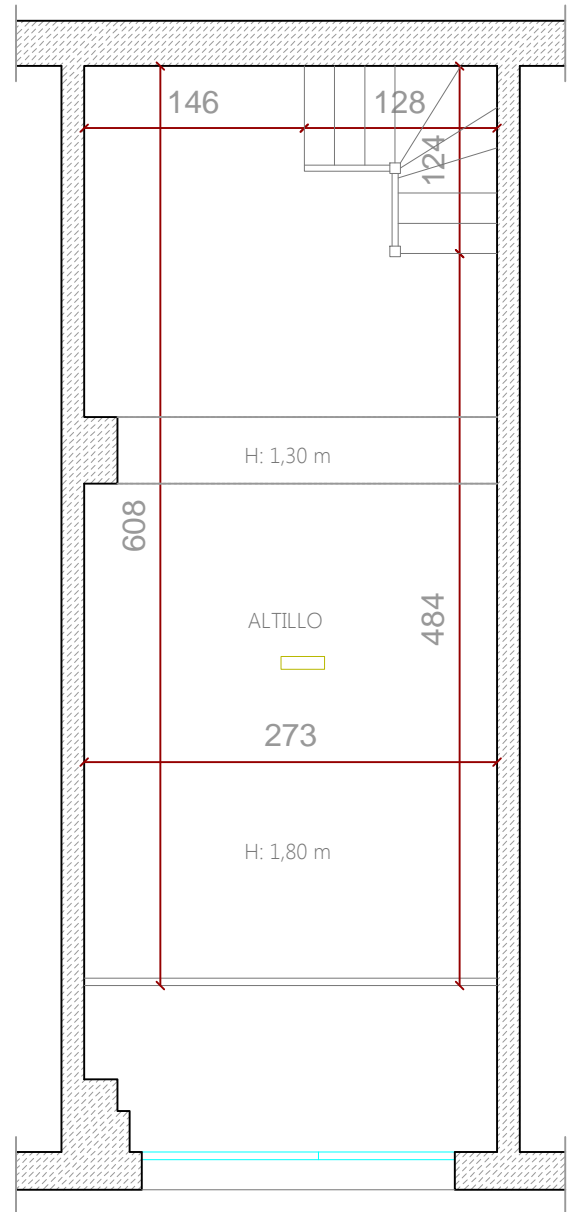

PLANTA PRINCIPAL

ALTILLO

Legenda:

-  Cuadro Eléctrico
-  Fluorescente
-  Llave de AF

SUPERFICIES

LOCAL	16,79 m ²
ASEO	1,64 m ²
ALMACÉN	15,09 m ²
TOTAL	33,52 m ²